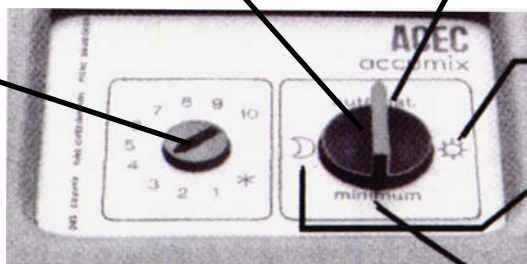

De regeling

Twee knoppen maken het mogelijk op de werking van de Accumix in te werken. De eerste is een omgevingsthermostaat die U eens en voor altijd instelt en die U precies de door U gewenste temperatuur zal garanderen.

Hij regelt automatisch een verlaging van 4°C tijdens de nacht en voert die temperatuur weer op vóór het einde van de nacht.

De andere knop is een keuzeschakelaar waarmee men kan kiezen tussen vier regimes :

een automatisch regime met normaal bedrijf tijdens de dag en een met 4°C verminderd bedrijf tijdens de nacht ;

een bedrijf zonder nachtelijke verlaging voor de dagen waarop men laat opblijft ;

een met 4°C verminderd bedrijf zelfs overdag, dat men zal kiezen als het lokaal tijdelijk onbewoond is ;

een « minimum » regime waarmee men zeker is dat uitsluitend nachtstroom wordt gebruikt.

Werking

- De ACCUMIX bestaat enerzijds uit een accumulator die de warmte die 's nachts wordt geproduceerd aan het voordelig tarief accumuleert, en anderzijds uit een direct element.
- De accumulator staat in de voor de basiswarmte ; het direct element zorgt voor de bijkomende fijnregeling.
- De accumulatiekring is aangesloten op het « exclusief nachttarief » ; de directe verwarmingskring op het

tweevoudig uurtarief.

Het is tevens mogelijk beide kringen aan te sluiten op het tweevoudig uurtarief, op voorwaarde dat de informatie van de wijziging van de dag/nacht tarief in het toestel wordt ingevoerd.

- Wanneer twee (of meerdere) Accumix-toestellen in eenzelfde lokaal worden geplaatst, is het raadzaam één (of meerdere) meester/slaaf uitrusting(en) te voorzien. Het geheel van de Accumix-toestellen van het

lokaal moet immers gestuurd worden door één enkele thermostaat, zoniet zou de ene de andere kunnen verhinderen te accumuleren met als gevolg een verhoogd verbruik aan dagtarief.

- Bij grote gebouwen is een werking met een regelaar met buitenvoeler eveneens mogelijk.
- De Accumix vereist geen bijzonder onderhoud. Het wordt wel aangeraden regelmatig het stof te verwijderen zodat de roosters van de luchttoevoer en uitlaat niet verstopt raken.

Technische Bijzonderheden

Voedingsspanning:
Directe kring : 230 V mono
Accumulatiekring:
230 V mono
Nominale ladingduur:
9 uur zonder heroplading
(andere tijdsduur:
gelieve ons te raadplegen)

Ref.	Vermogen W	Breedte mm	Gewicht kg
Hoogte 650 mm Dikte 180 mm (+ Afstandsstuk)			
MS20A9	900 + 1000	750	69
MS30A9	1350 + 1500	1000	99
MS40A9	1800 + 2000	1250	130
MS50A9	2250 + 2500	1500	160

**De erkende installateurs « ACEC VERWARMING »
kunnen U een kontrakt van 5 jaar Totale Waarborg voorstellen.
Vraag bij uw installateur.**

A.C.I.T. N.V.
Z.A. 224 rue d'Houdeng
7070 Le Roeulx
Tél : 064/ 67 11 11
Fax : 064/ 67 11 10

Uw Installateur :